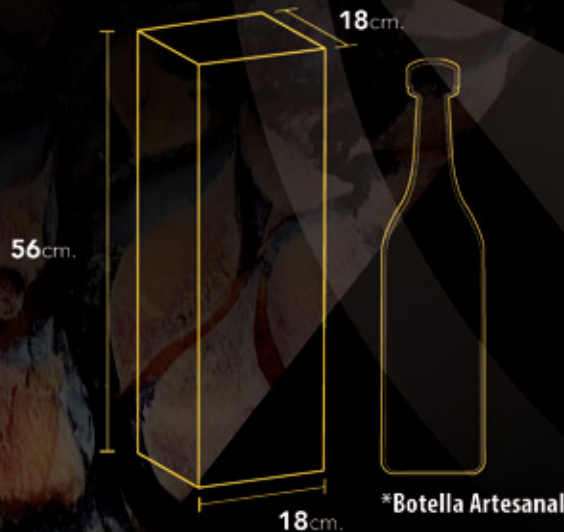

BLUE AGAVE GROWERS, DISTILLERS
AND WORLDWIDE DISTRIBUTORS
OF PREMIUM TEQUILA 100%

CASA TEQUILERA AZTECA
PLAZA DE LA MARINA ESPAÑOLA, NUMBER 4, 28013 MADRID, SPAIN
www.casatequileraazteca.com e-mail: info@casatequileraazteca.com