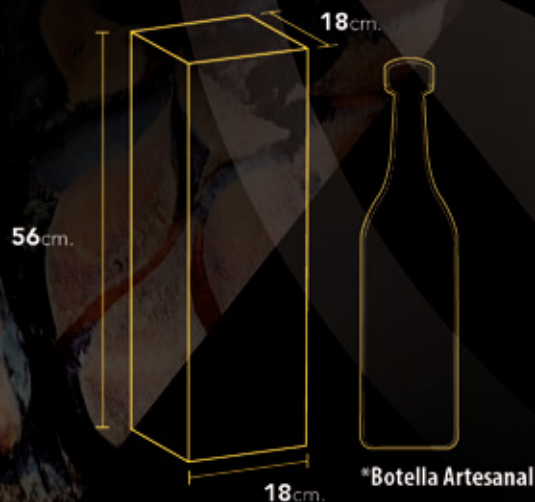

TEQUILA REPOSADO 100 % AGAVE AZUL

Sus Características y sabor se obtienen de la maduración en barricas de roble blanco francés, tonalidad ambarina, sabor suave, agradable, afrutado con reminiscencias de canela y vainilla, con cuerpo y carácter generoso al paladar, elaborado para los conocedores más exigentes. Tequila la RevanCHA evoca el espíritu indomable de quien reconoce el valor de la tranquilidad, el poder y la clase.